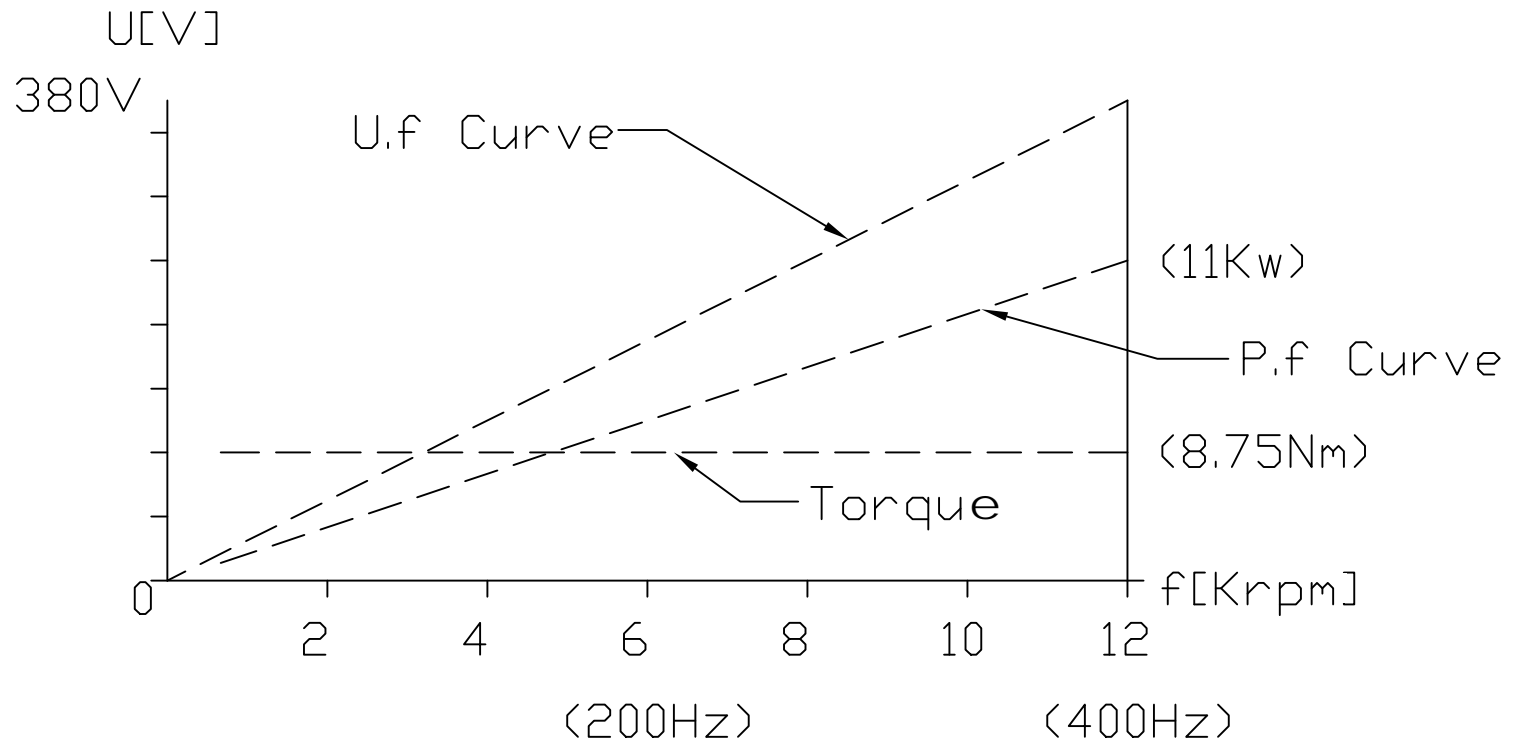

GDK150-12Z/11
380V 22.0A 4P

TA:20°C

Serv:S1

Water cooling