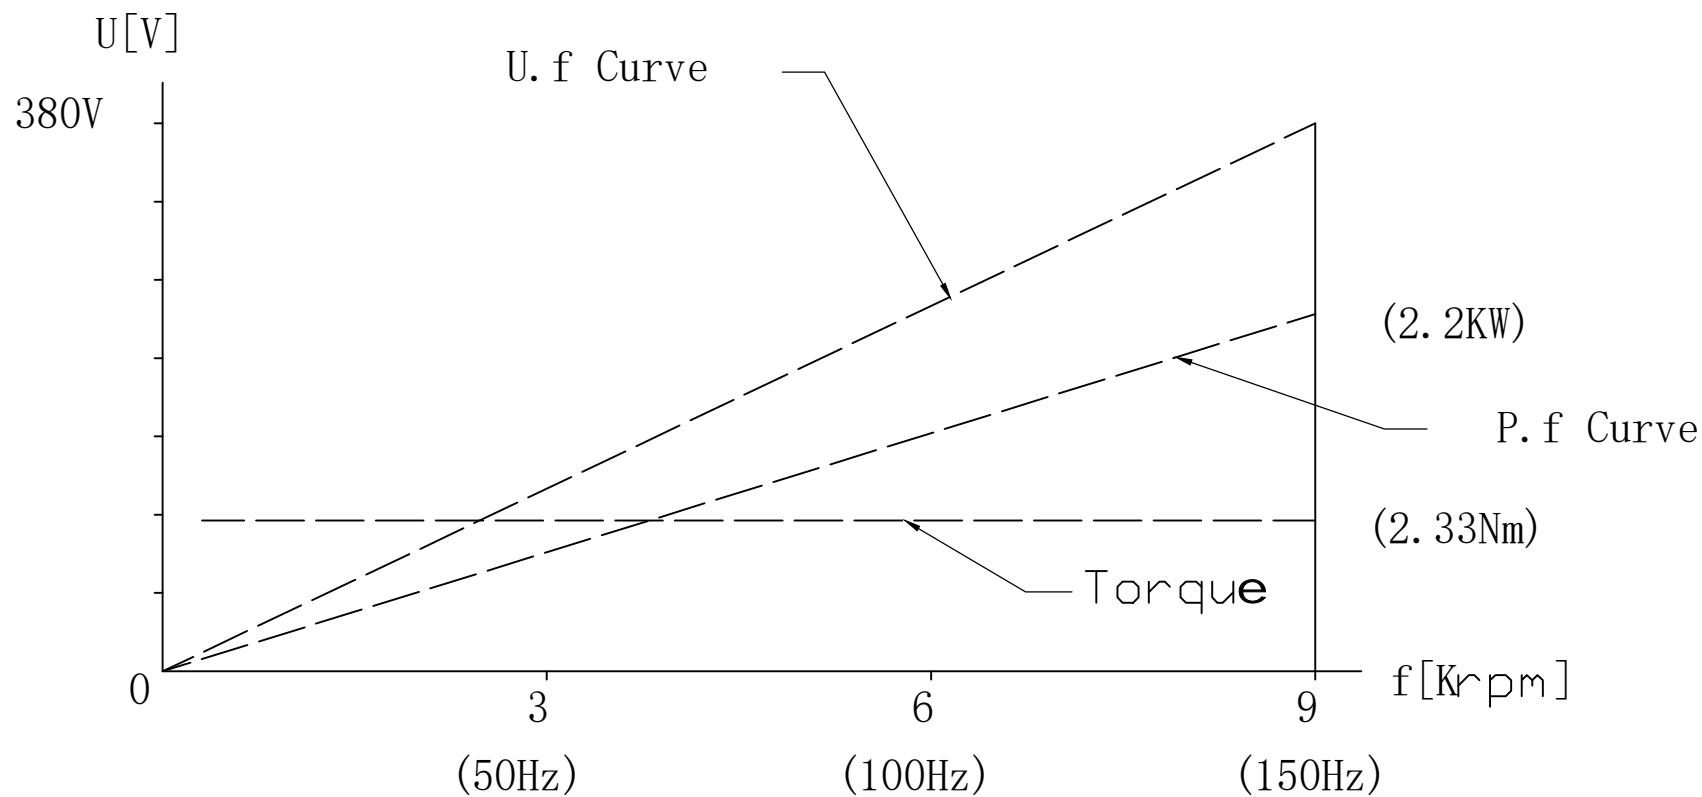

GDF53-9Z/2.2  
380V 5.6A 2P

TA:20°C

Serv:S1

air cooling