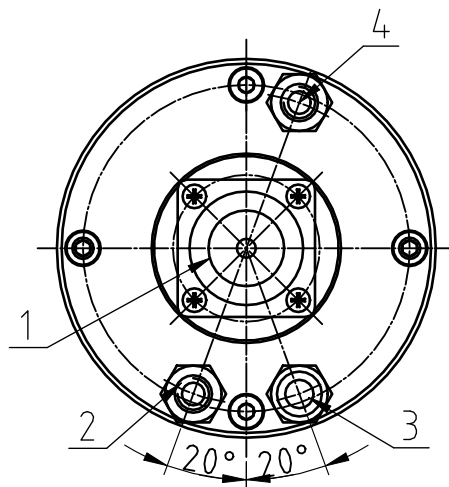

型号 GDK80-40Z/4.0-4
 电压 380V
 功率 4.0kw
 电流 9.5A
 频率 1333Hz
 转速 40000rpm
 极数 4P
 相数 3
 旋向 从轴伸端看为逆时针旋转
 重量 8KG

- 1.电源线 三色线接U、V、W相/黄绿线接地
- 2.冷却出水 (接8/6软管)
- 3.气封进气 压力0.1-0.2MPa (接6/4软管)
- 4.冷却进水 水泵扬程12m (接8/6软管)
- 注：使用本主轴必须接通气密封。

接线说明

管脚	四芯插座
1	U变频器相位
2	V变频器相位
3	W变频器相位
4	接地线⊕

备(注)用 件登记
旧版图号
新版图号
签字
日期
制表员
日期

						常州市翰琪电机有限公司		
						外形图		
标记	外数	分区	更改文件号	签名	年、月、日	阶段标记	重量	比例
设计			标准化					1:1
审核								
工艺			批准			共 1 张	第 1 张	GDK80-40Z/4.0-4-00-1